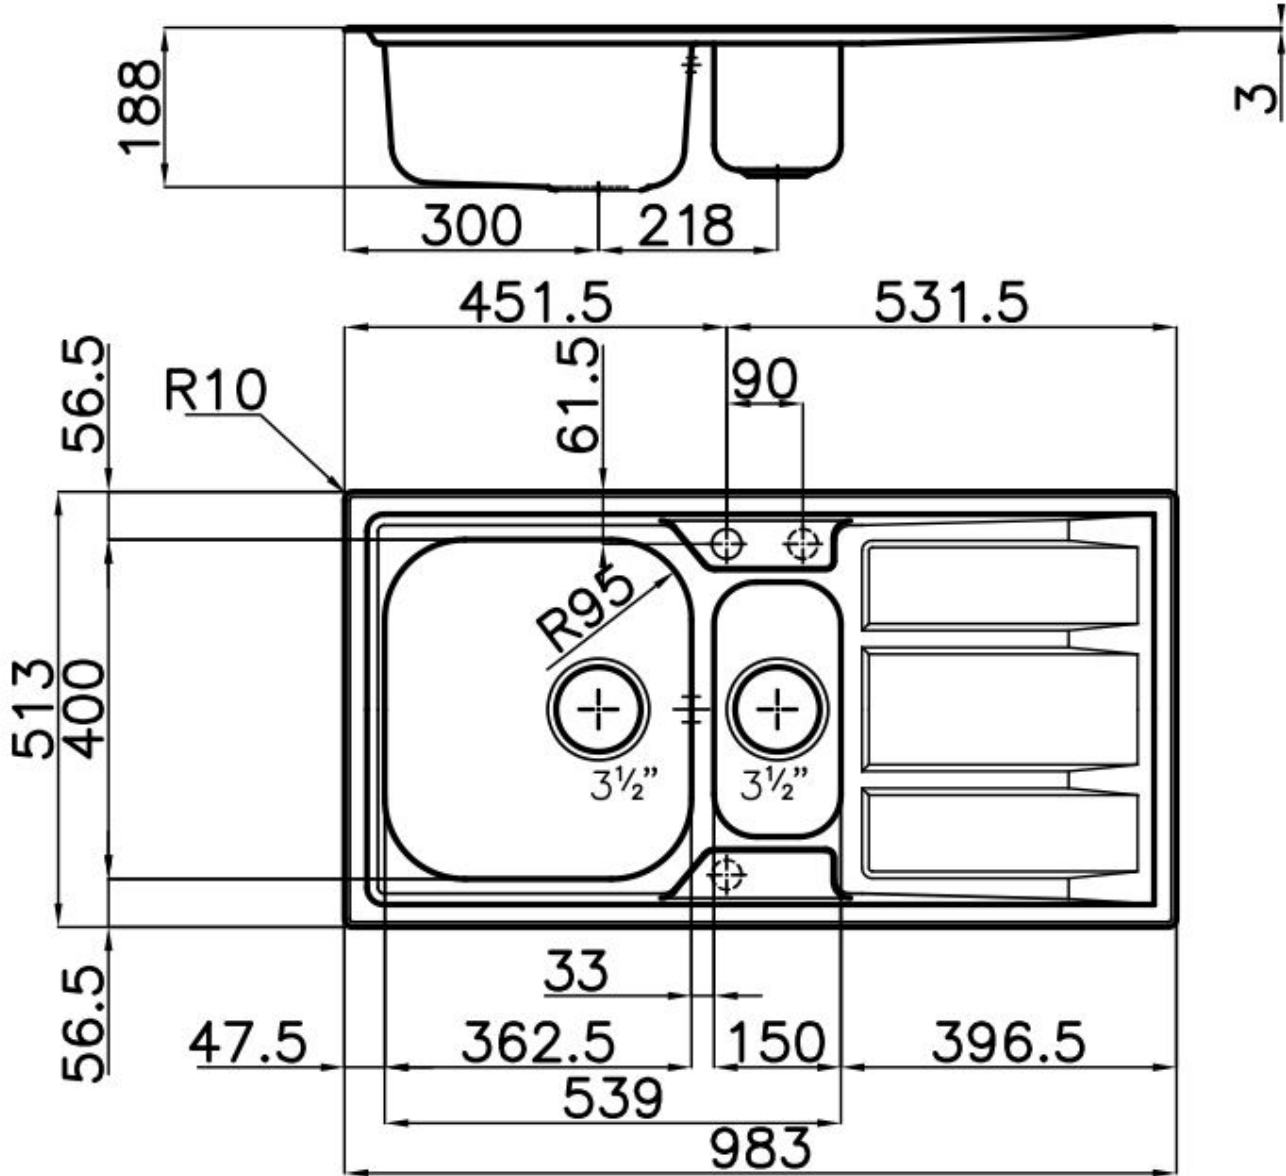

60-80 cm

Dimensioni

983x513 mm

Dotazioni standard Ganci di fissaggio, guarnizione, piletta, troppo-pieno e sifone, Imballo in scatola

---

Fori Mixer 1 foro di serie - 2° e 3° su richiesta

---

Foro incasso 950x480 mm

---

Gocciolatoio Si

---

Larghezza 98 cm

---

Misura vasca 362,5x400 + 150x300mm

---

Note: Guarnizioni premontate

---

Numero vasche 2 vasche

---

Piletta Piletta 3,5"

---

## DATI TECNICI